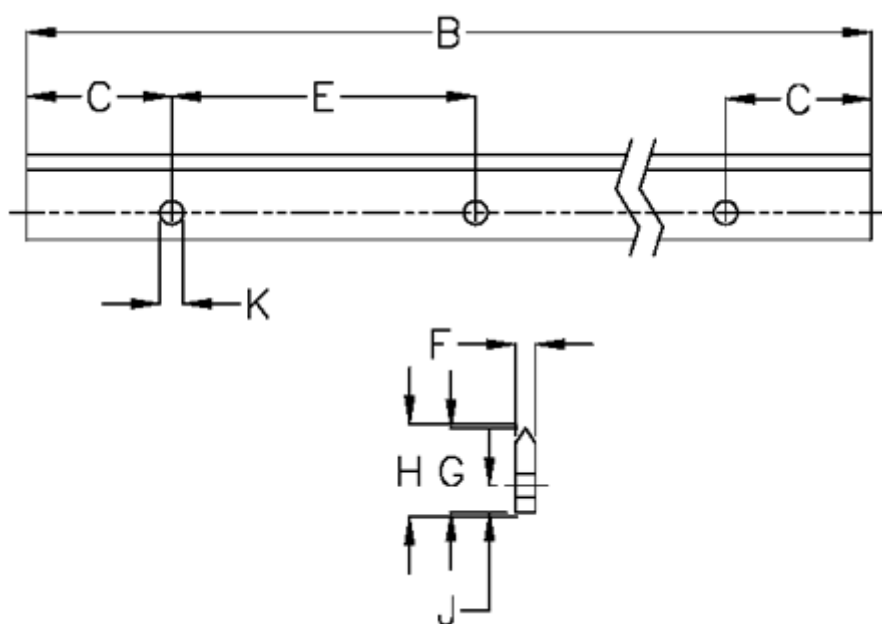

Varenummer: 057127537762  
Beskrivelse: Hepco GV3 profilskinne L E L3776 P2  
med forsænkede huller

## Mål

B	= 3776	K	= 9xM8
C	= 43.0	Præcisionstype	= P2
E	= 90	vægt kg/1000	= 2.20
F	= 9.43		
For leje	= J54		
G	= 32.0		
H	= 32.46		
J	= 10.0		